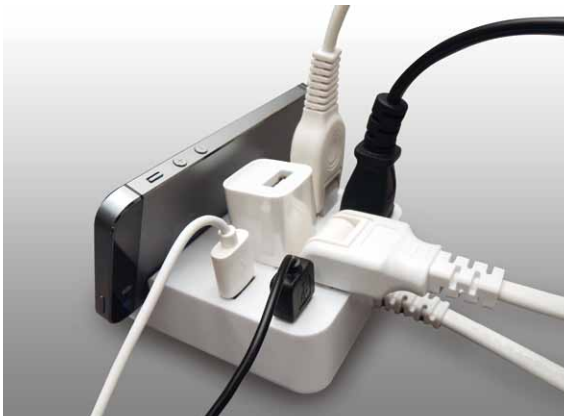

M4244

USB付きスタンドタップ1.5m

スマートフォンやタブレットを立てかけられる
スタンド機能のついたコードタップ

タブレットも設置可能※

スマホやタブレットの充電に便利な
2個のUSBポートと4個のコンセント

保持部分に特殊加工を施し、
機器の角度を自由に調整できる

ホコリの侵入を防ぐ
シャッター付き差込口

狭い場所にもすっきりと配線できる
回転プラグ

スマホ・タブレットを急速充電できる
USBポート付き 高出力2.4A

※ 大きさや重量によっては立てかけられない場合もあります。

コード長 1.5m

差込口 4個

USBポート 2個

【製品仕様】

- 本体サイズ: W90mm×H92mm×D32mm
(コード、プラグ部除く)
- コード長: 約1.5m
- 重量: 約280g

【コンセント差し込み口】

- 定格入力: AC125V 14A 合計1400Wまで
- 差し込み口: 4口

【USBポート】

- 定格出力: DC5V 合計2.4A(最大)
- ポート数: 2個口

MADE IN CHINA

室内専用

品名: USB付きスタンドタップ1.5m

品番: M4244

JAN: 4936960-108851