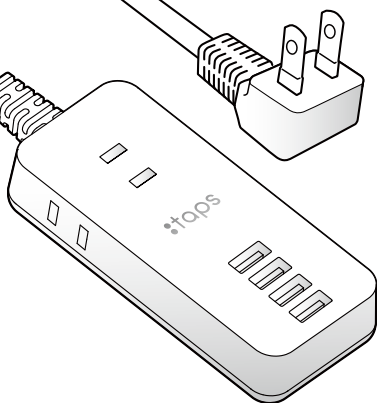

USB スマートコードタップ

コンセントを使いながら
スマホやタブレットを
充電できる

4台の機器を同時充電

コンセント
3個口

USB充電
4ポート

合計出力
4.8A

コード長
1.5m

L字プラグ

二重被ふくコード
感電や火災の防止に有効です。

トラッキング防止プラグ
プラグの根元にホコリが付着するのを防ぎます。

USB充電ポート
スマートフォンやタブレットなどが充電できます。
合計出力 **4.8A**
AUTO POWER SYSTEM 搭載

主な特長

- 設置や持ち運びがしやすいコンパクトなデザインです。
- 充電出力は **4.8A(最大)**。スマホやタブレットを急速充電できます。
- USBポートを4つ搭載。**4台の機器を同時充電**できる。
- **AUTO POWER SYSTEM** (オートパワーシステム) を搭載しています。

※AUTO POWER SYSTEM(オートパワーシステム)について

USBポートに接続されたスマートフォン (Android端末とその他の端末) を自動判別し、その機器に合わせた最適な充電ができます。
(使用するケーブルや機器によっては充電できない場合があります)

●充電用USBケーブルは付属しませんので、別途お求めください。

■製品仕様

[屋内専用]

・本体サイズ:W50×H122×D29(mm) (コード除く)	[コンセント差し込み口] ・定格入力:AC100V-125V 合計1400Wまで ・口数:3個口	[USBポート] ・定格出力:DC5V 合計4.8A ・コネクタ形状:Aタイプ ・ポート数:4個口
・重量:約260g		
・コード長:約1.5m		
・材質:PC/ABS		