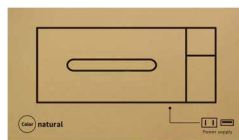

[品名] オーガナイザー ティッシュボックス ダークウッド
[品番] M4710T-DW
[JAN] 4936960-122406
[パッケージサイズ] W325×H180×D145mm / 約1,480g
[カートンサイズ] 6個入り/W350H390D460mm / 約9,380g