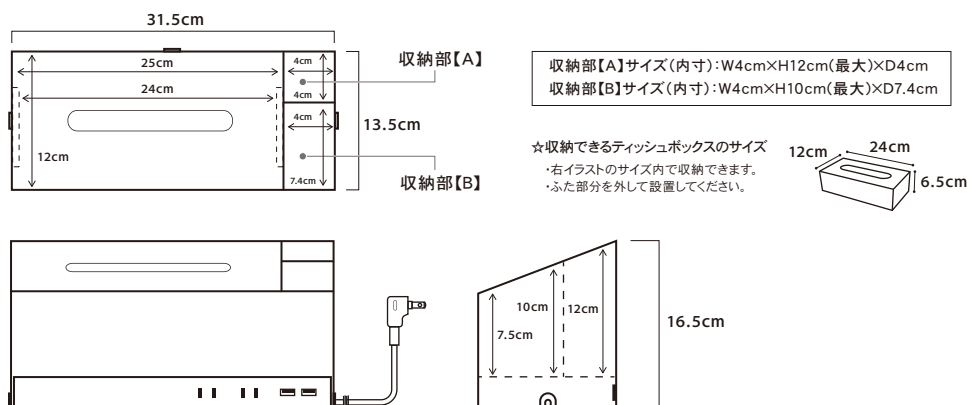

## ☑ スマートにコードを操る

- ・設置場所に応じて、電源コードの方向を選べる（3方向）
- ・電源を使用しない時は裏部にコードを収納できる

# Spec — TISSUE BOX —

[品名] オーガナイザー ティッシュボックス ナチュラルウッド  
 [品番] M4710T-NW  
 [JAN] 4936960-122390  
 [パッケージサイズ] W325×H180×D145mm / 約1,480g  
 [カートンサイズ] 6個入り/W350H390D460mm / 約9,380g

[品名] オーガナイザー ティッシュボックス ダークウッド  
 [品番] M4710T-DW  
 [JAN] 4936960-122406  
 [パッケージサイズ] W325×H180×D145mm / 約1,480g  
 [カートンサイズ] 6個入り/W350H390D460mm / 約9,380g

- ・本体サイズ(コード・プラグ部除く):  
約W31.5×H16.5×D13.5cm
- ・本体重量:約1.2kg
- ・本体材質:(天然木/ラバーウッド)
- ・本体表面加工(オイル塗装)
- ・電源部分材質(ABS/PC)
- ・コード/コンセントプラグ部分材質(PVC)
- ・コード長:約2m

- [コンセント挿し込み口]
- ・定格入力:AC100V
  - ・口数:2個口(合計1400Wまで)