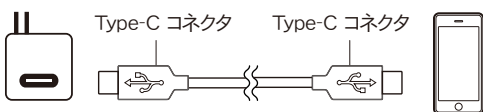

30入  
Unit W110×H170×D550mm(2.7kg)

90入 (30入×3BOX)  
Carton W355×H190×D560mm(9.1kg)

【仕様】

- インターフェイス:USBType-C⇔USBType-C(USB規格/USB2.0)
- データ転送速度:最大480Mbps
- 長さ:約2m
- 材質:TPU

充電器に接続してご使用になる場合

Type-Cポートのある充電器に接続