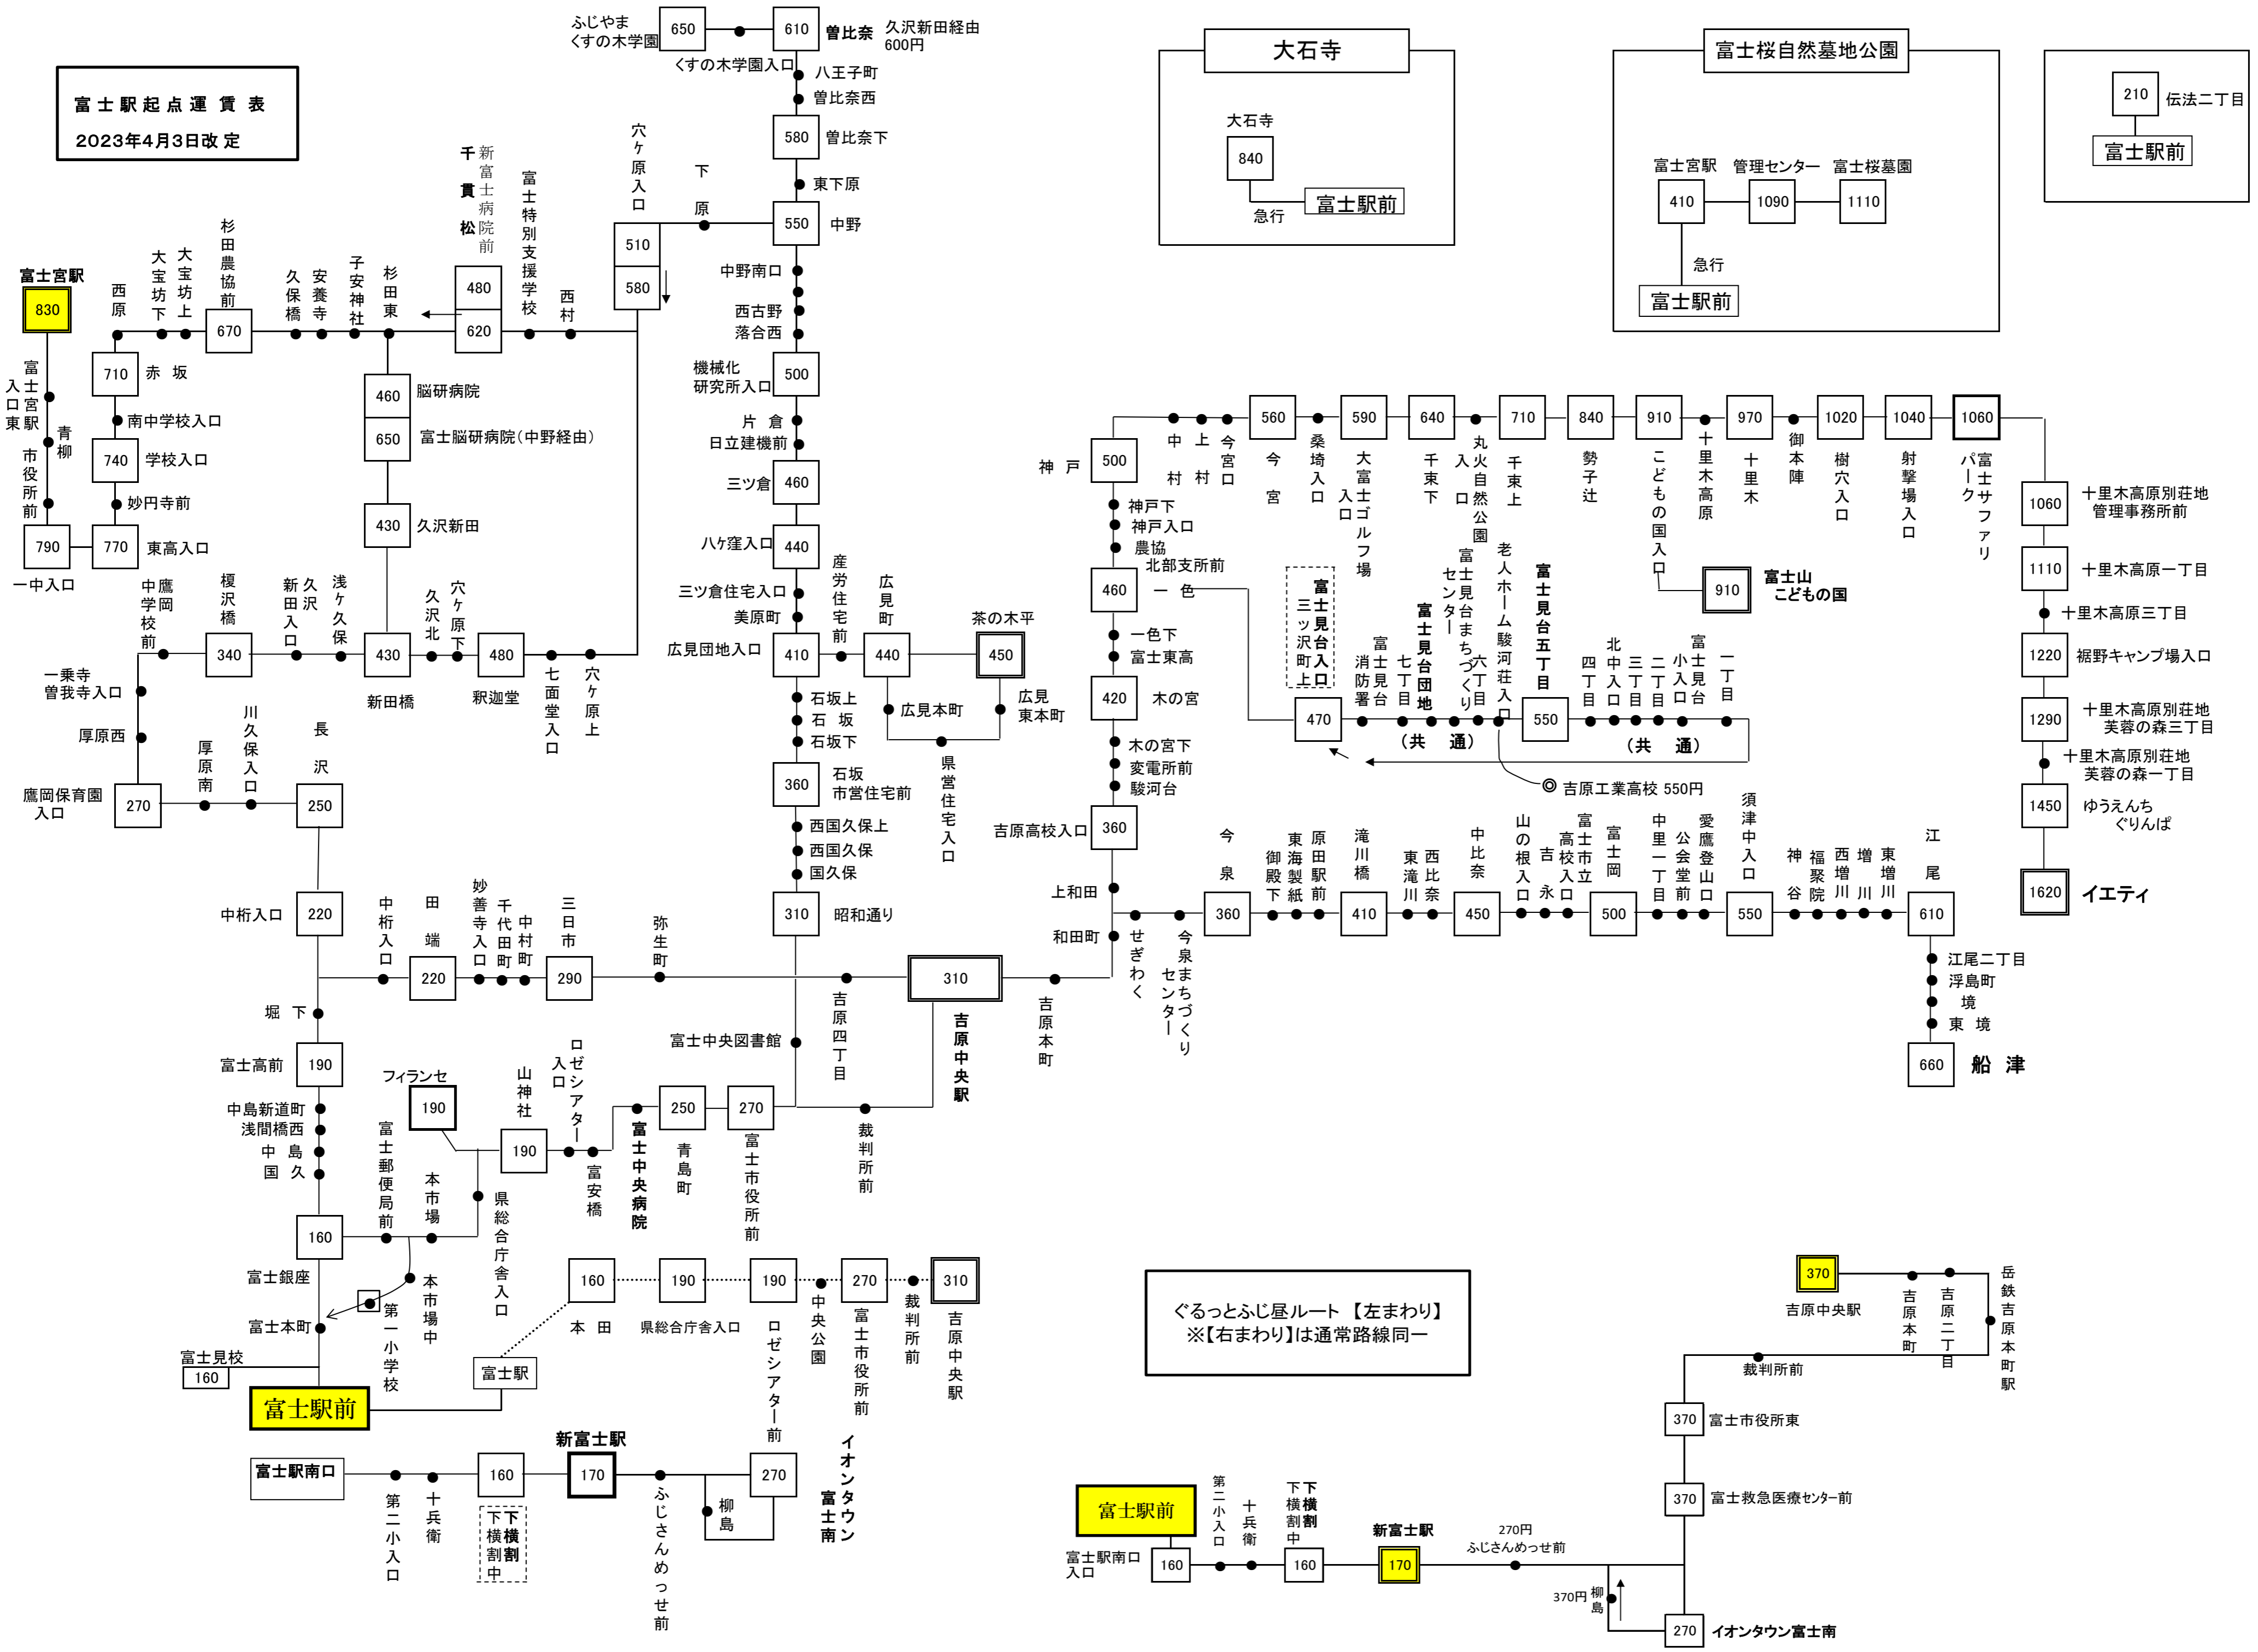

富士駅起点運賃表
2023年4月3日改定

ぐるっとふじ屋ルート【左まわり】
※【右まわり】は通常路線同一