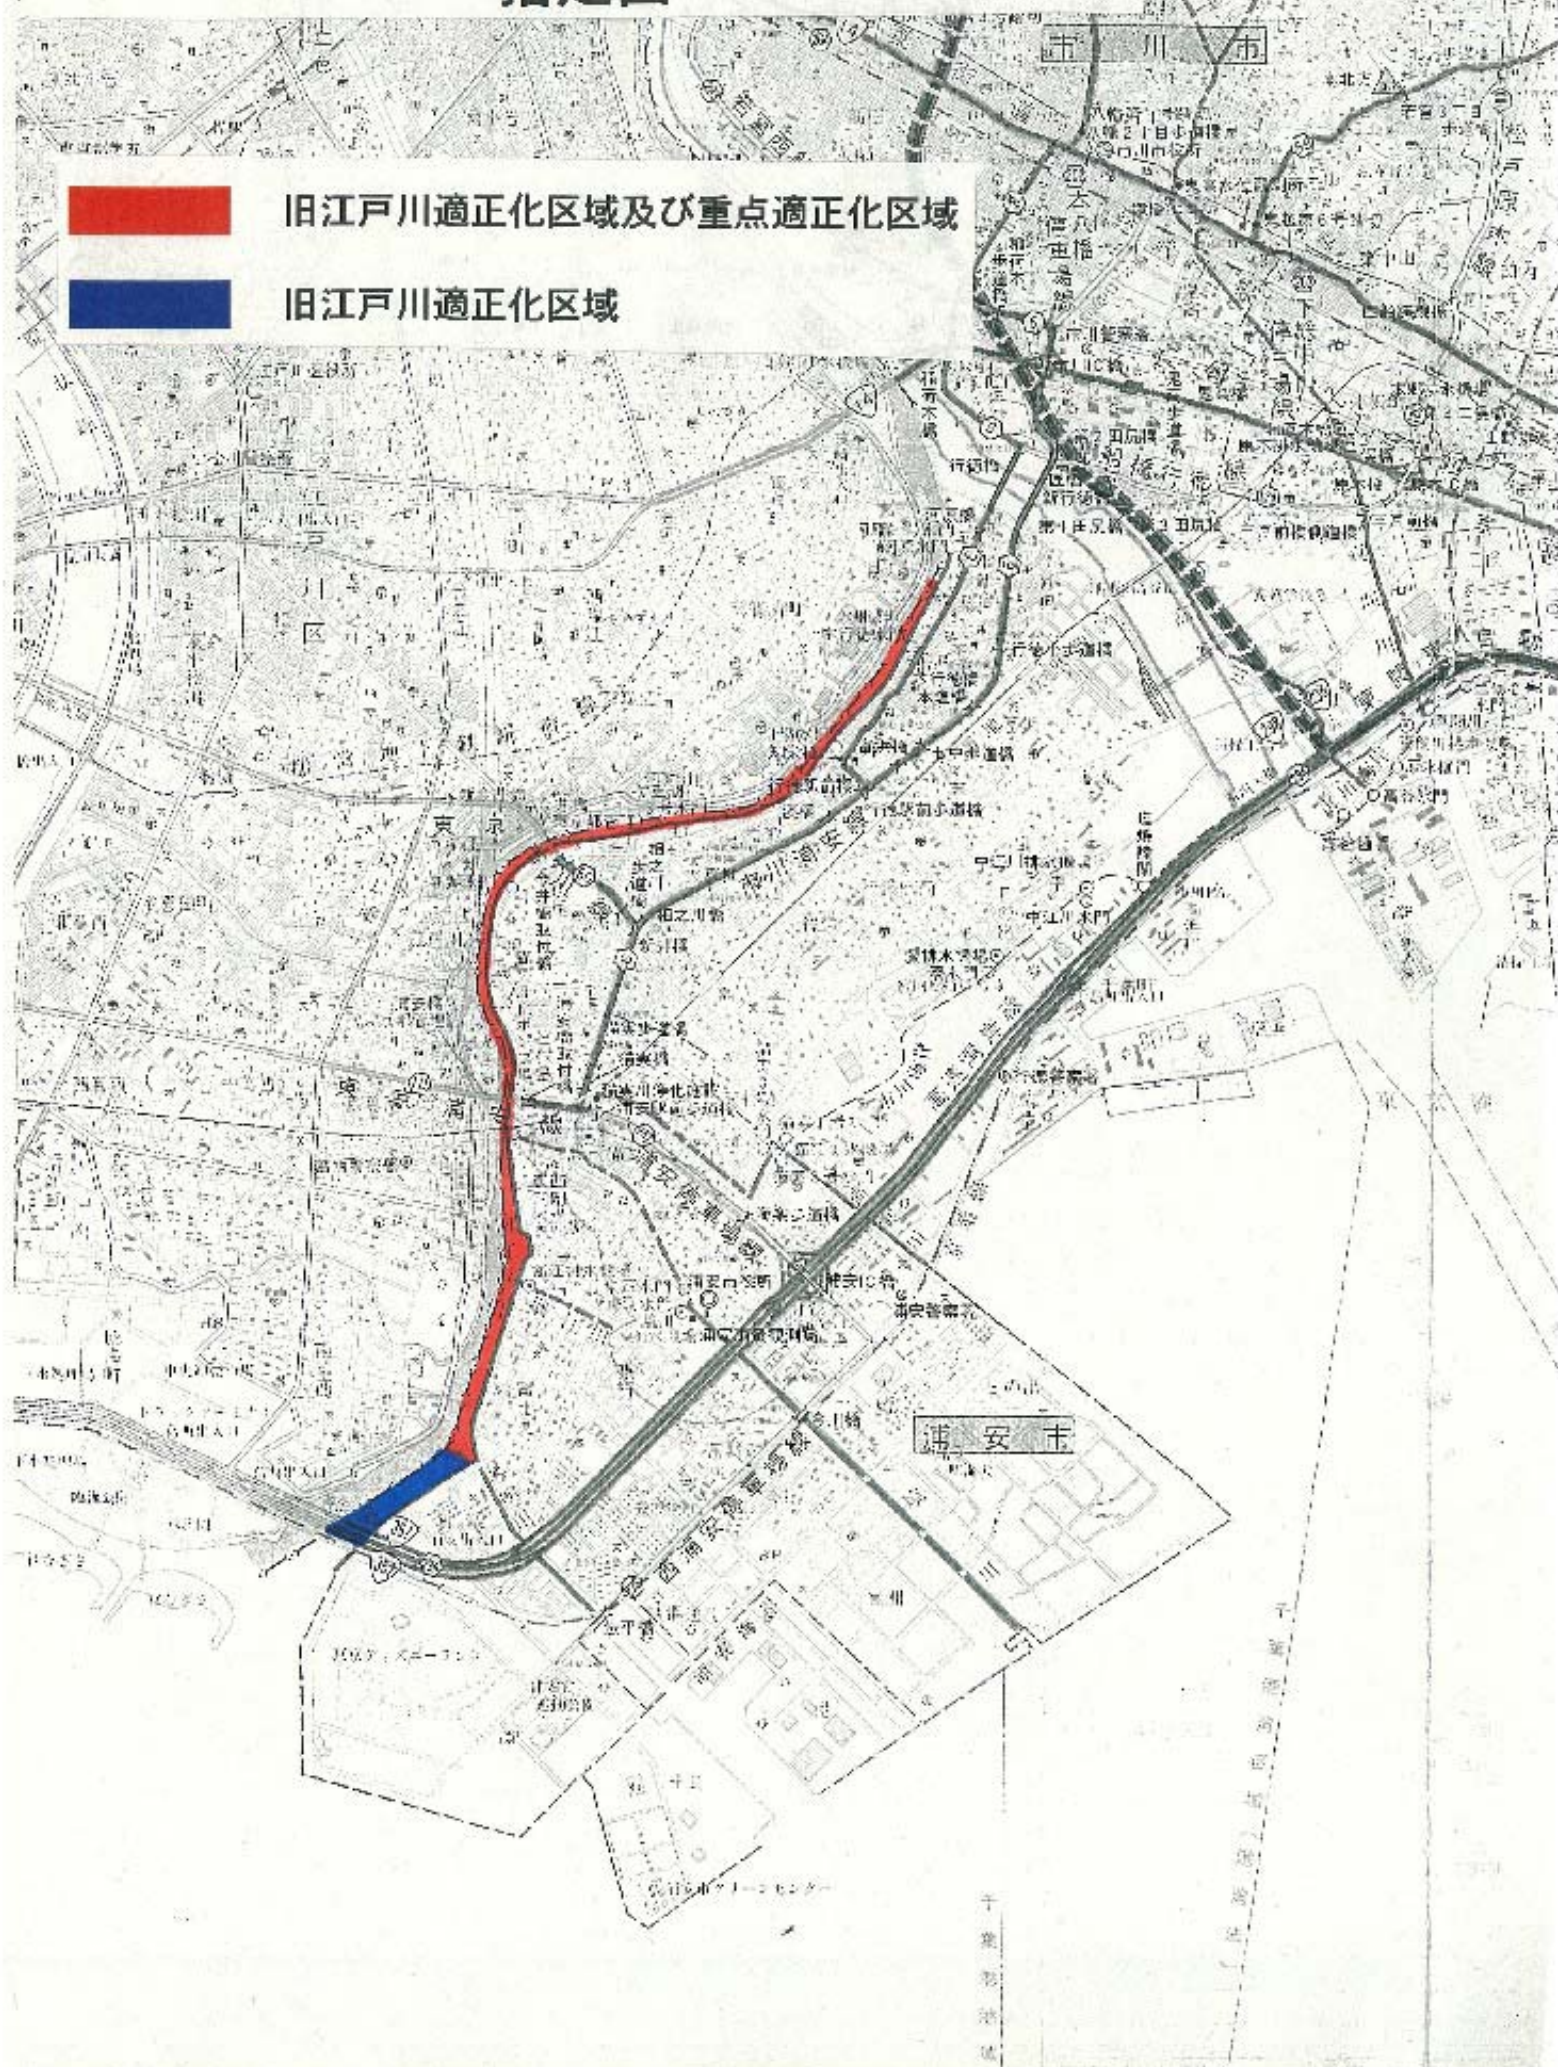

旧江戸川適正化区域及び重点適正化区域 指定図

旧江戸川適正化区域及び重点適正化区域

旧江戸川適正化区域

千葉県建設部

(旧江戸川) 新江戸川