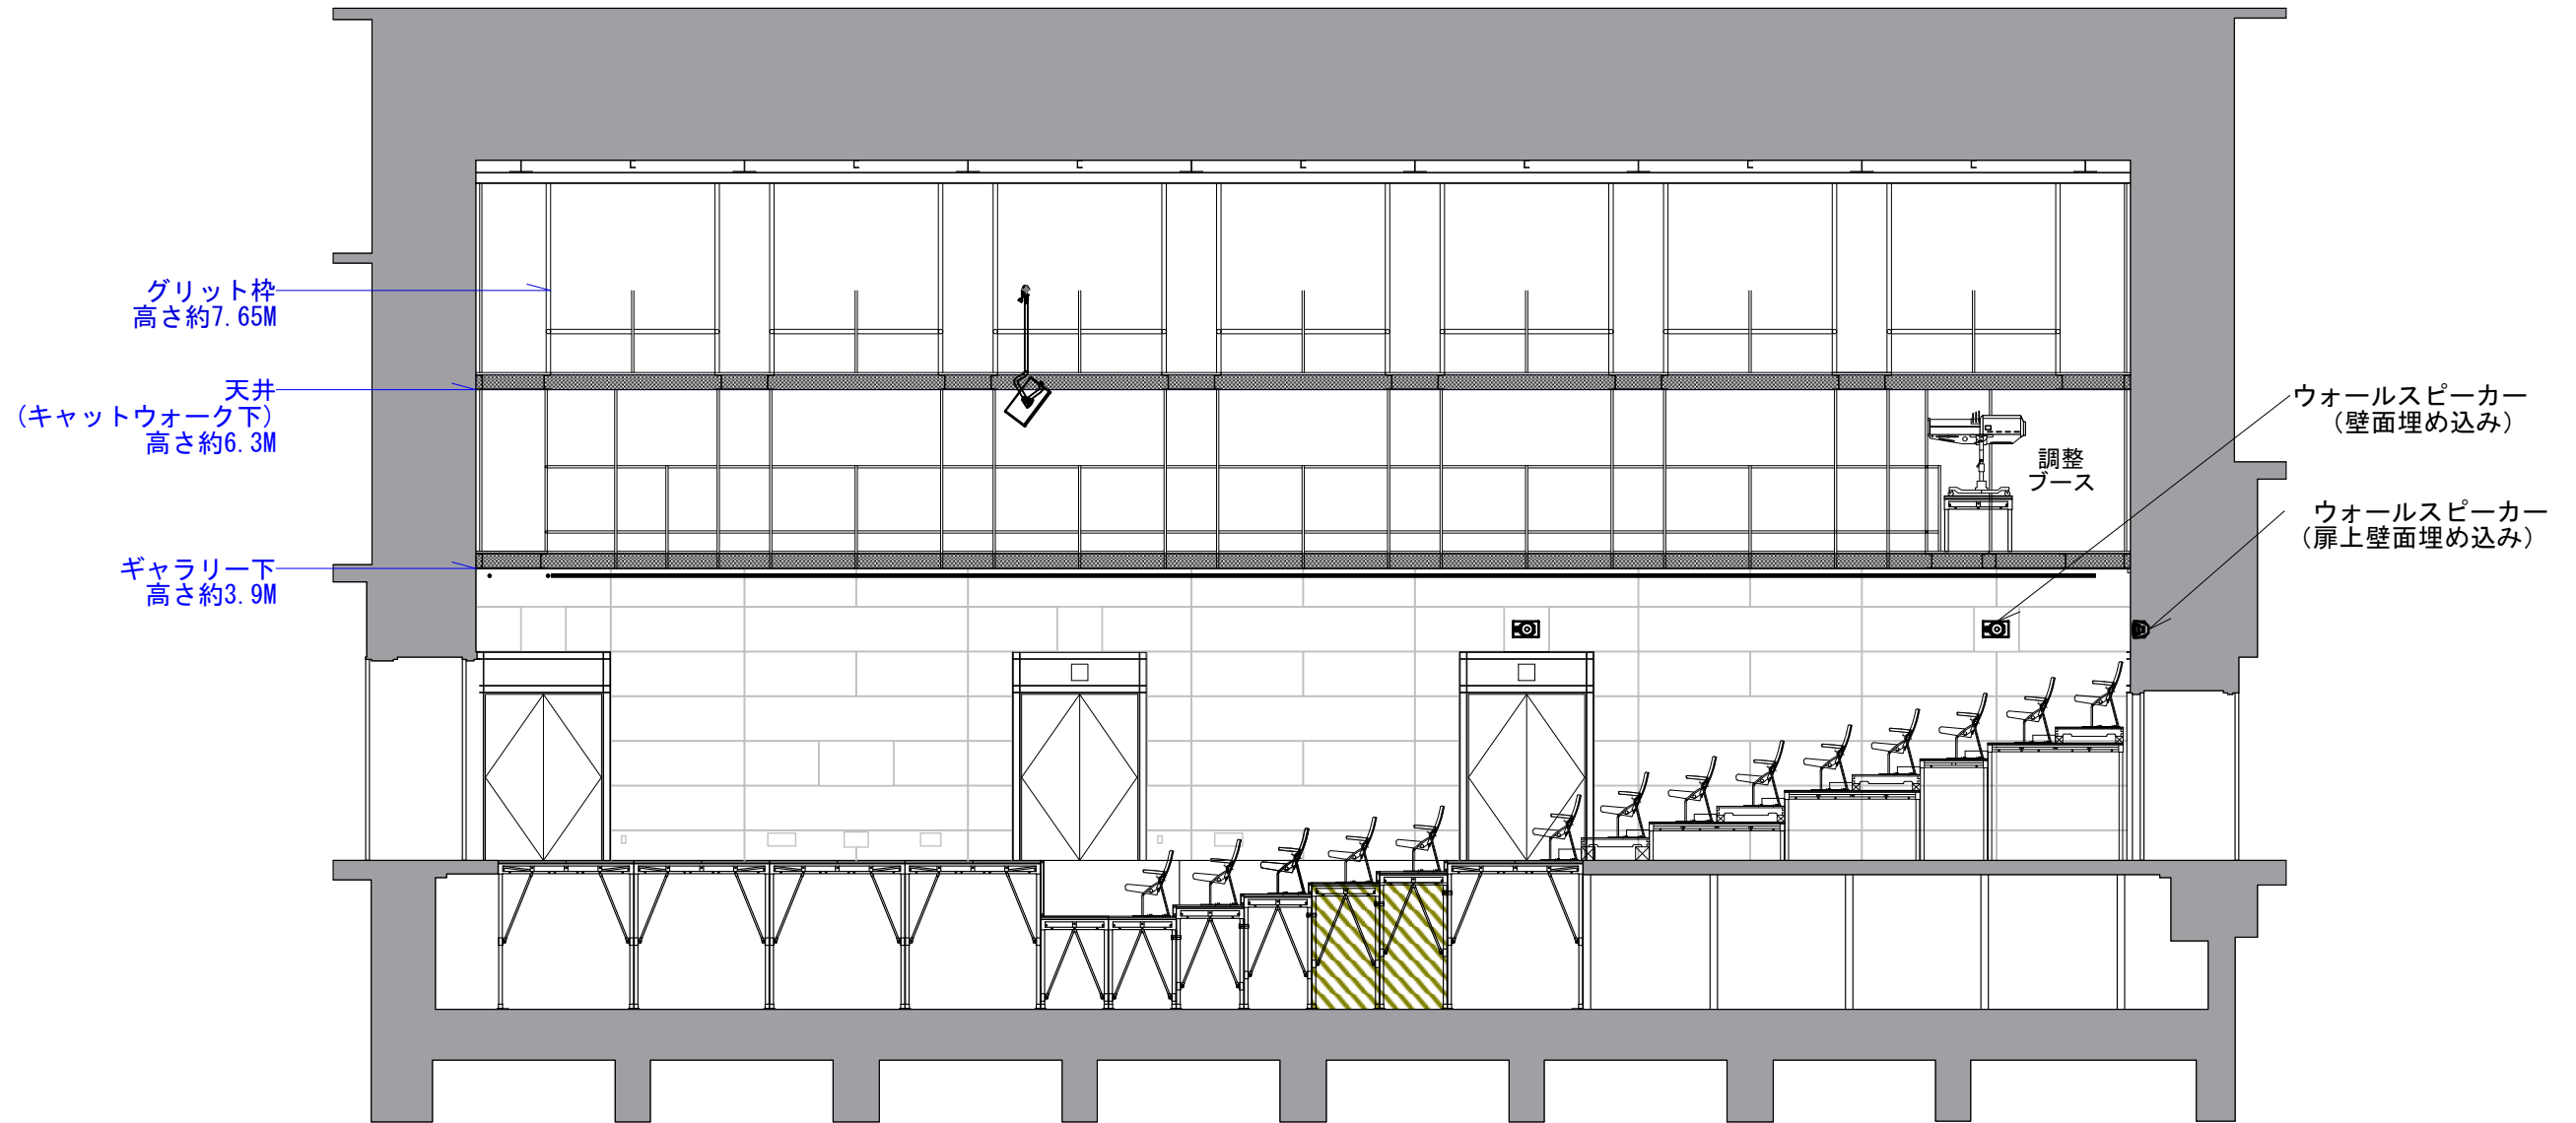

シアターイースト
Theatre East
パターン A 平面図

0 6尺 12尺 18尺 24尺 30尺 33尺
0m 1m 2m 3m 4m 5m 6m 7m 8m 9m 10m

Scale:1/100 at A3 Last updated:2024. January. 6

公演名:
演出:

美術:
舞台監督:

照明:
音響:

File name:
Date:

東京芸術劇場
Tokyo Metropolitan Theatre

シアターイースト
Theatre East
パターン A 断面図

Scale: 1/100 at A3 Last updated: 2024. January. 6

公演名:	美術:	照明:	File name:	東京芸術劇場 Tokyo Metropolitan Theatre
演出:	舞台監督:	音響:	Date:	