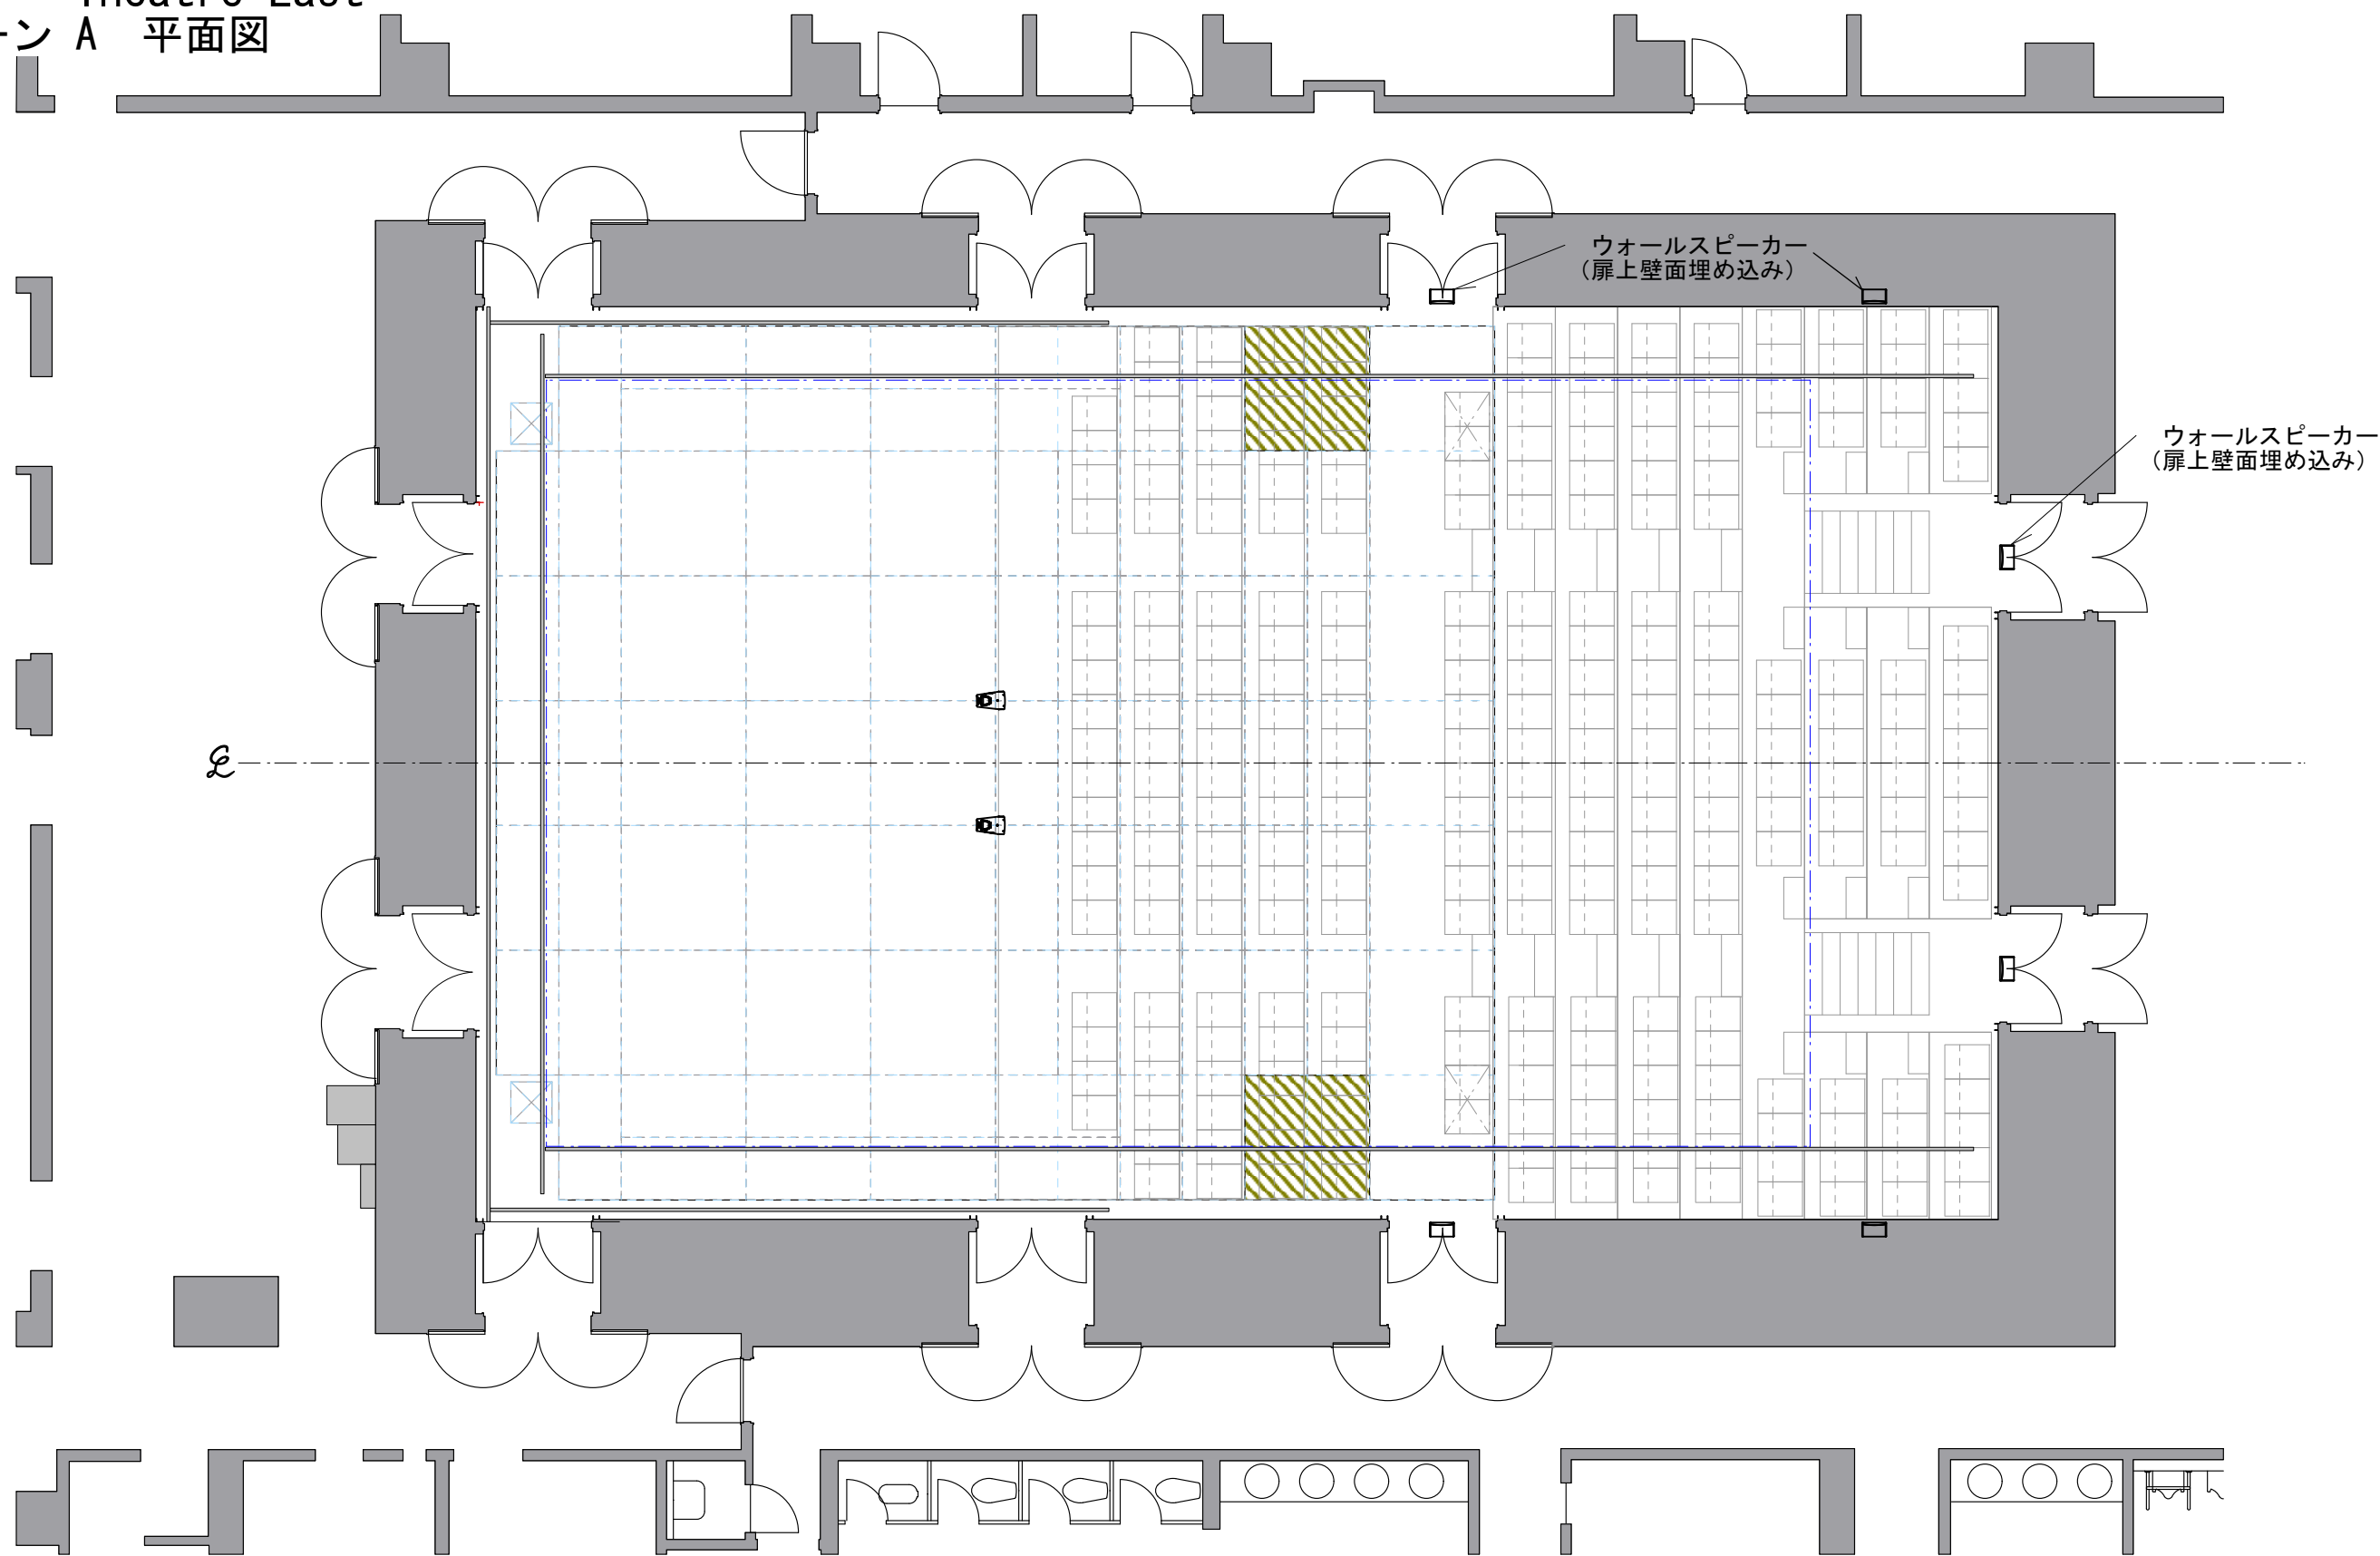

シアターイースト
Theatre East
パターン A 平面図

0 6尺 12尺 18尺 24尺 30尺 33尺
0m 1m 2m 3m 4m 5m 6m 7m 8m 9m 10m

Scale:1/100 at A3 Last updated:2024. January. 6

公演名:
演出:

美術:
舞台監督:

照明:
音響:

File name:
Date:

東京芸術劇場
Tokyo Metropolitan Theatre

シアターイースト
Theatre East
パターン A 断面図

Scale: 1/100 at A3 Last updated: 2024. January. 6

公演名:	美術:	照明:	File name:	東京芸術劇場 Tokyo Metropolitan Theatre
演出:	舞台監督:	音響:	Date:	