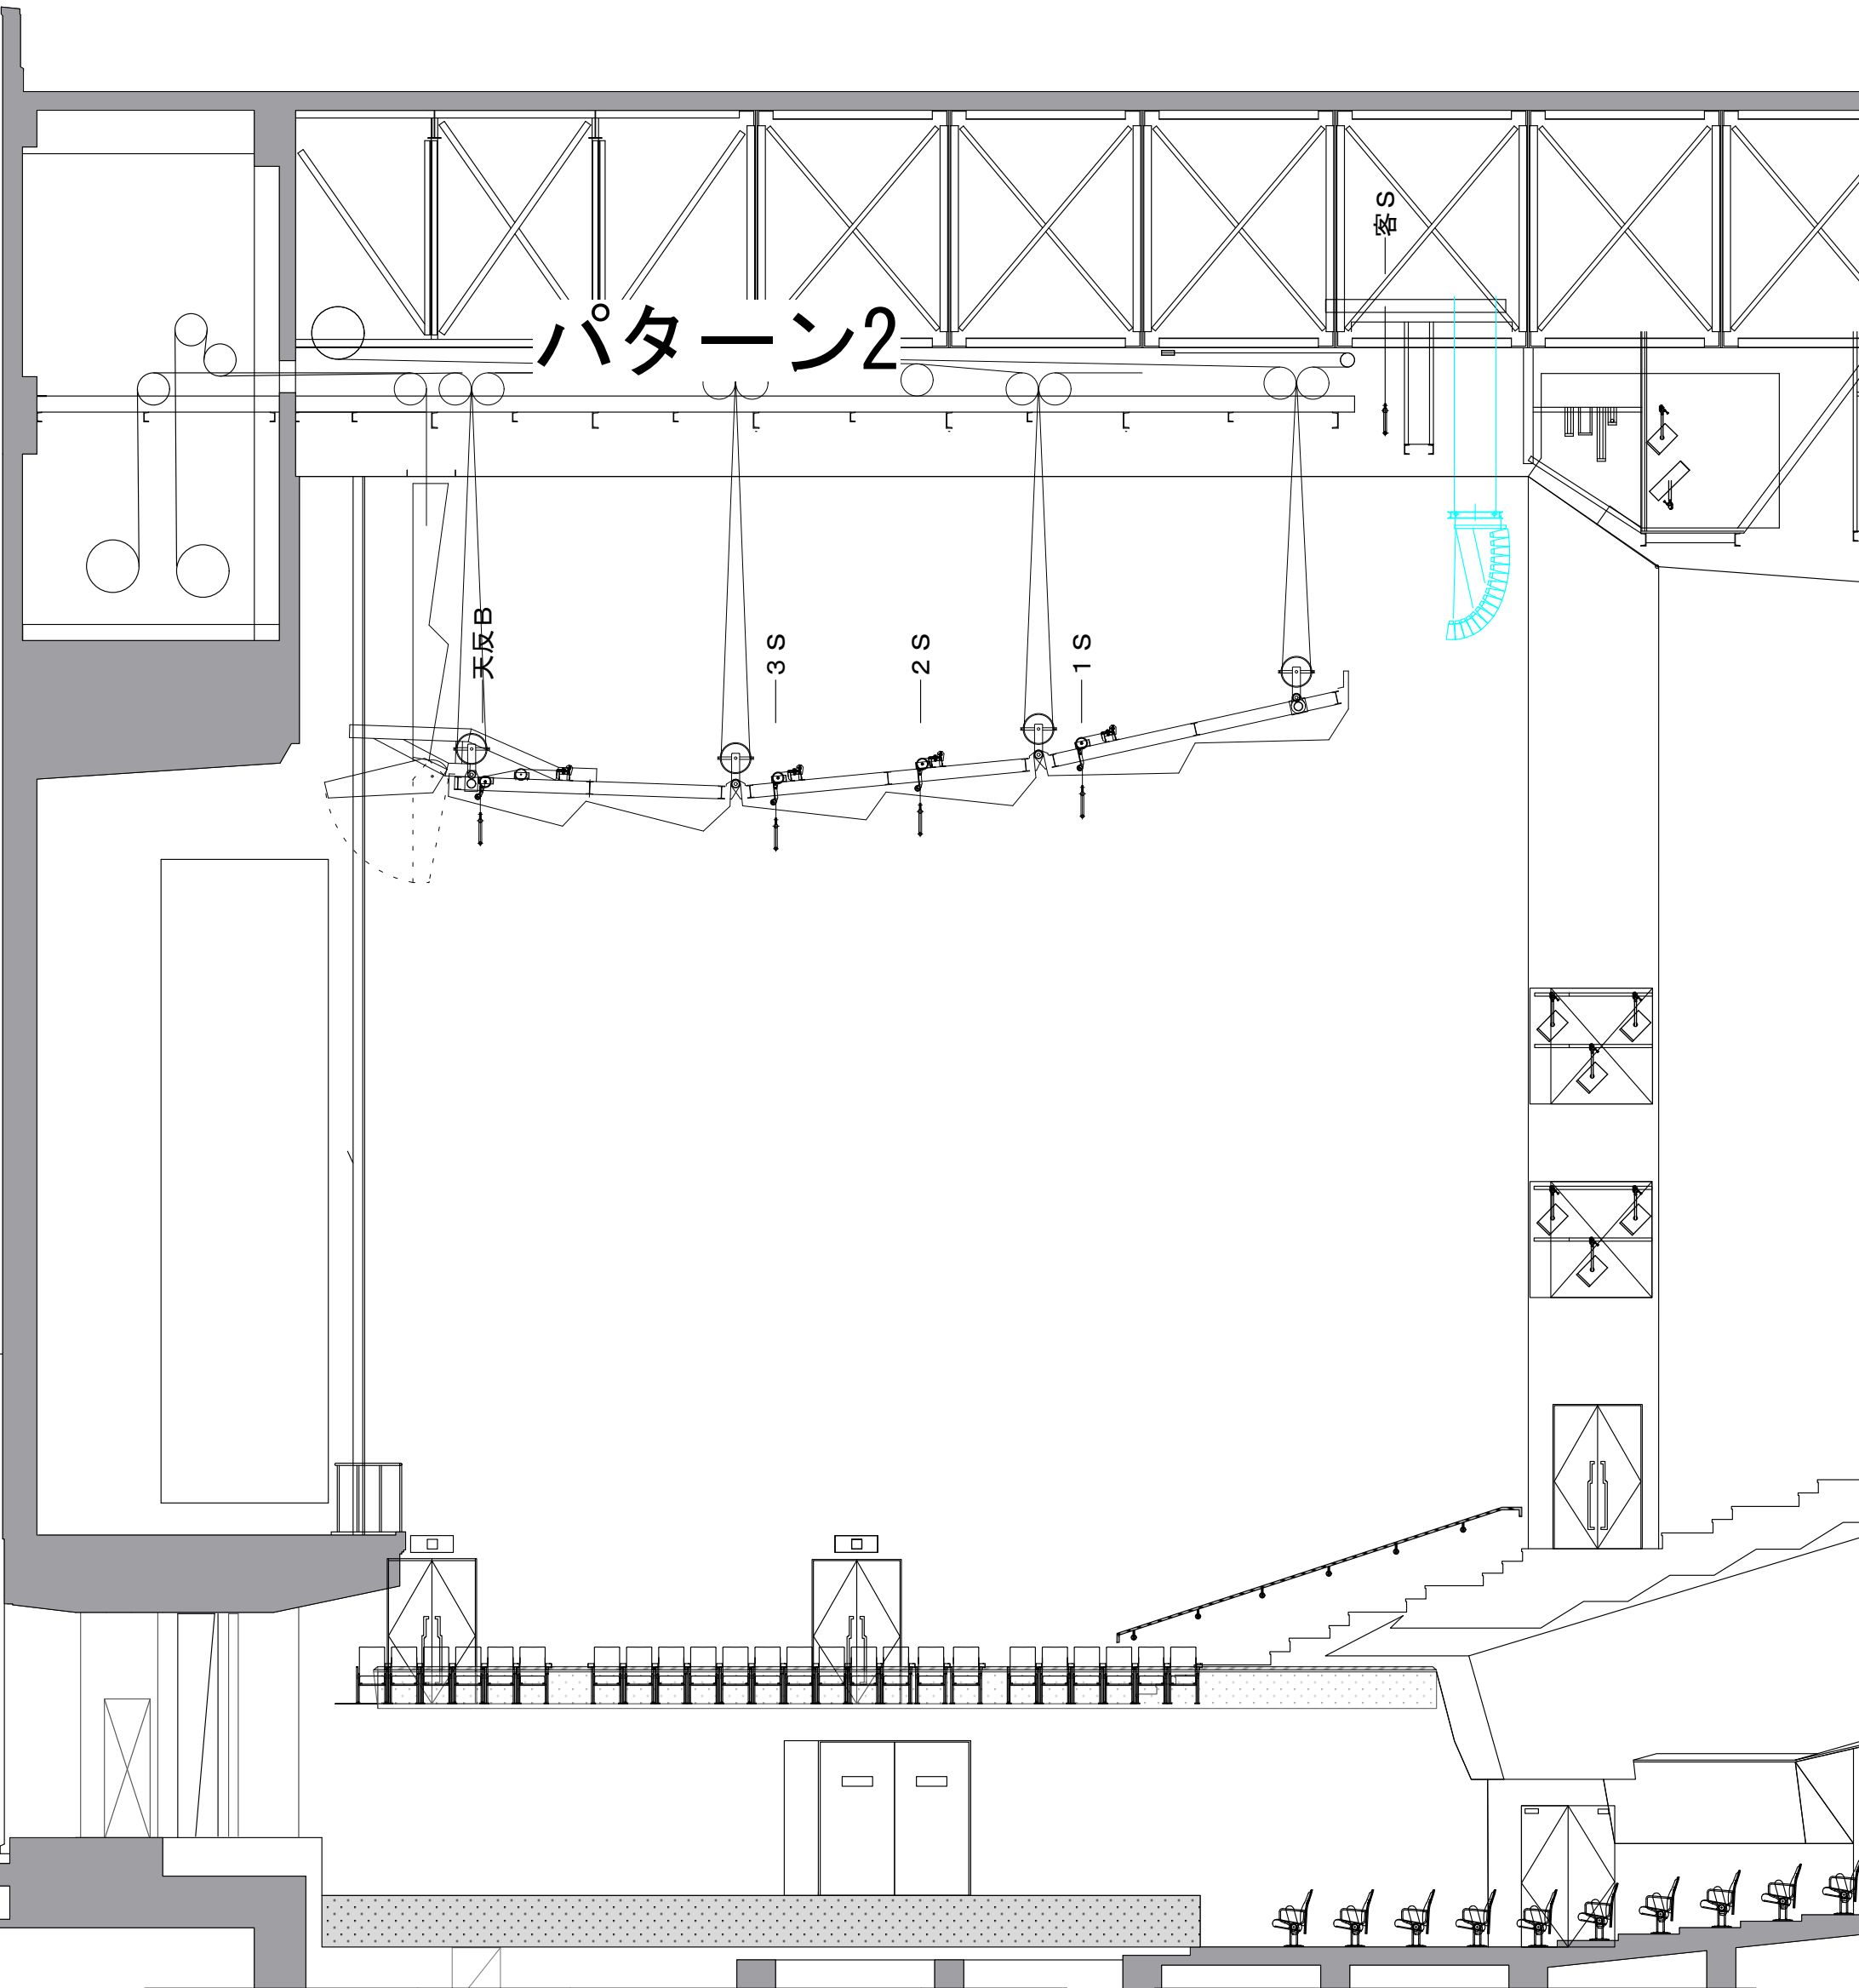

Scale 1:100 (A3) Date / /

天反パターン2 装置名称	寸法 (mm)	積載変動質量 (Kg)	速度 (mm/s)	飛切タツパ (mm)
客席サスペンションライト	w23,000	1,300	100	22,700
第1サスペンションライトボタン	w20,800	700	233	17,000
第2サスペンションライトボタン	w17,000	700	233	16,600
第3サスペンションライトボタン	w17,000	700	233	16,400
天反ボタン	w13,900	600	233	16,600
サイドボタン (上手)	w11,740	600	233	21,000
サイドボタン (下手)	w11,740	600	233	21,000

Concert Hall

天反パターン2 装置名称	寸法 (mm)	積載変動質量 (Kg)	速度 (mm/s)	飛切タツパ (mm)
客席サスペンションライト	w23,000	1,300	100	22,700
第1サスペンションライトバトン	w20,800	700	233	17,000
第2サスペンションライトバトン	w17,000	700	233	16,600
第3サスペンションライトバトン	w17,000	700	233	16,400
天反バトン	w13,900	600	233	16,600
サイドバトン (上手)	w11,740	600	233	21,000
サイドバトン (下手)	w11,740	600	233	21,000