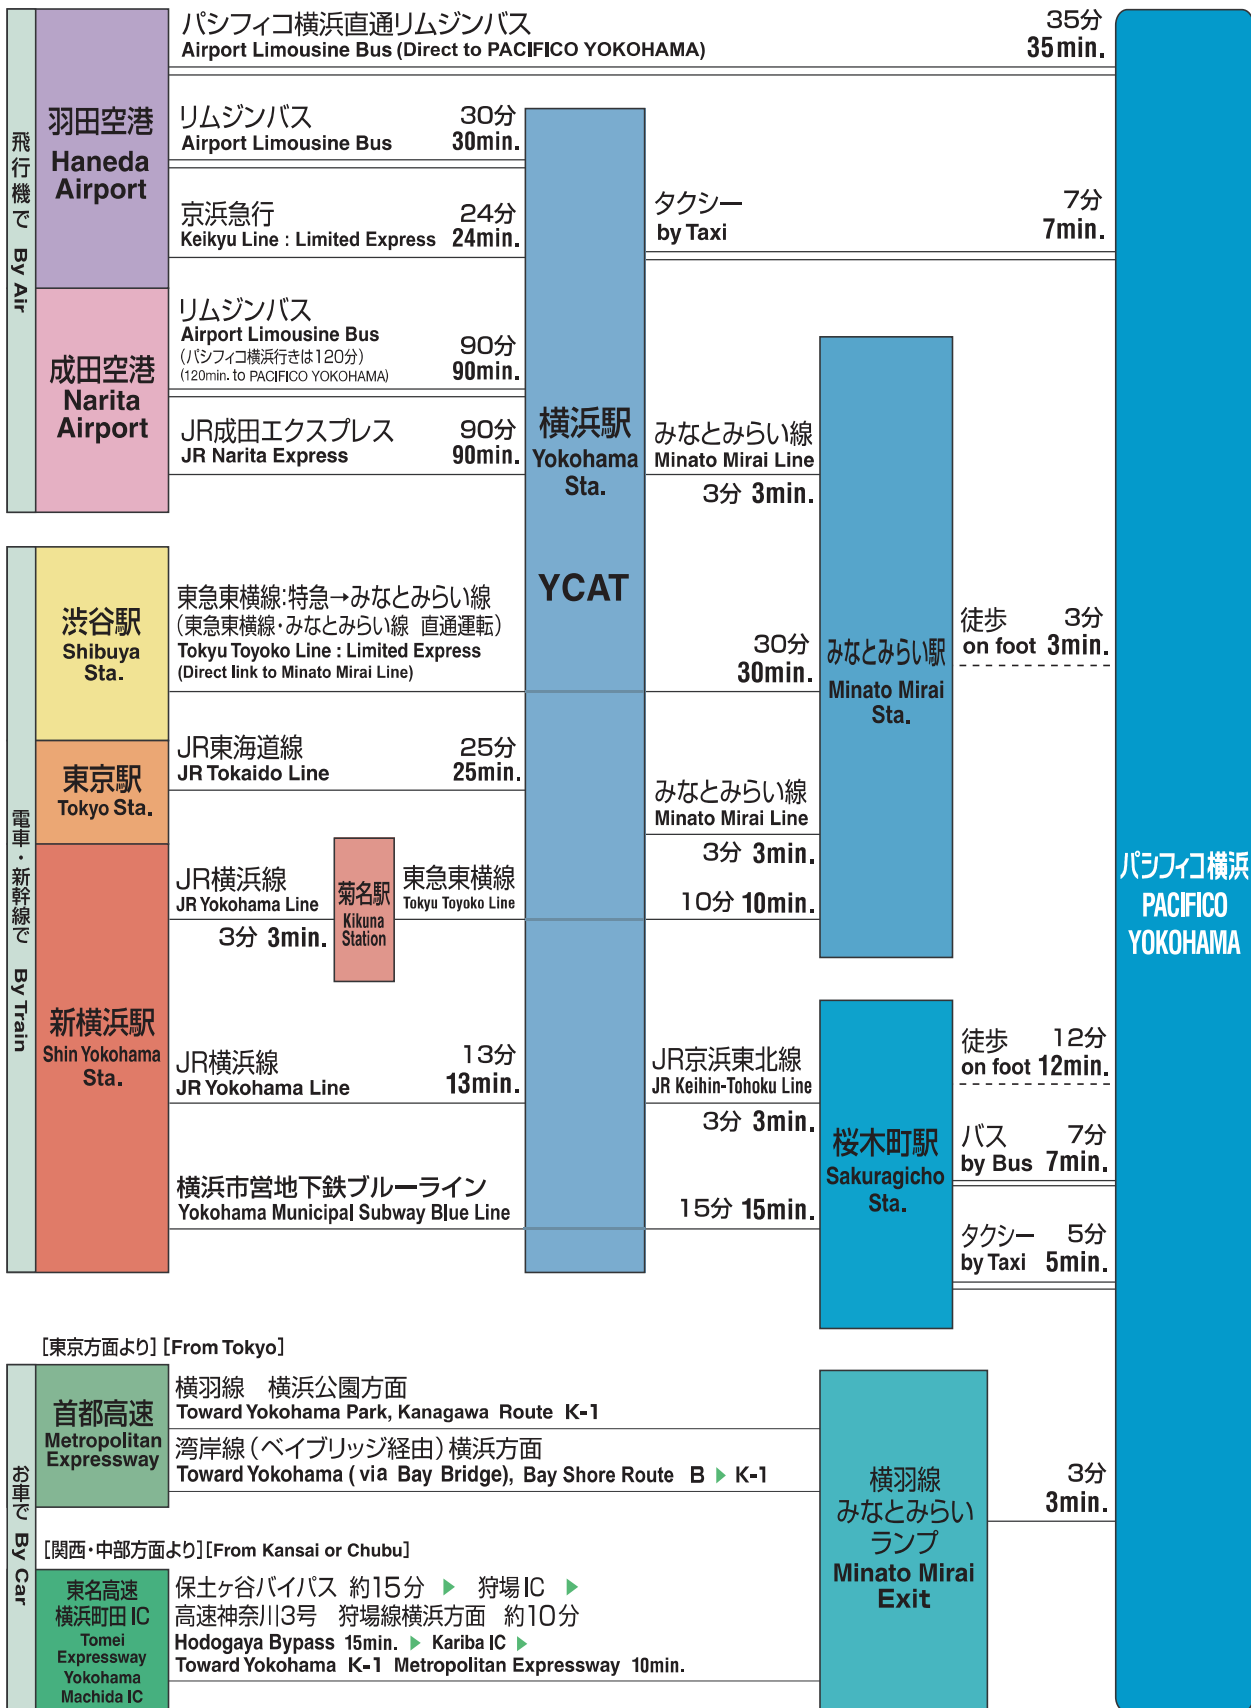

会場までのアクセス / Access to the Venue

パシフィコ横浜
PACIFICO
YOKOHAMA