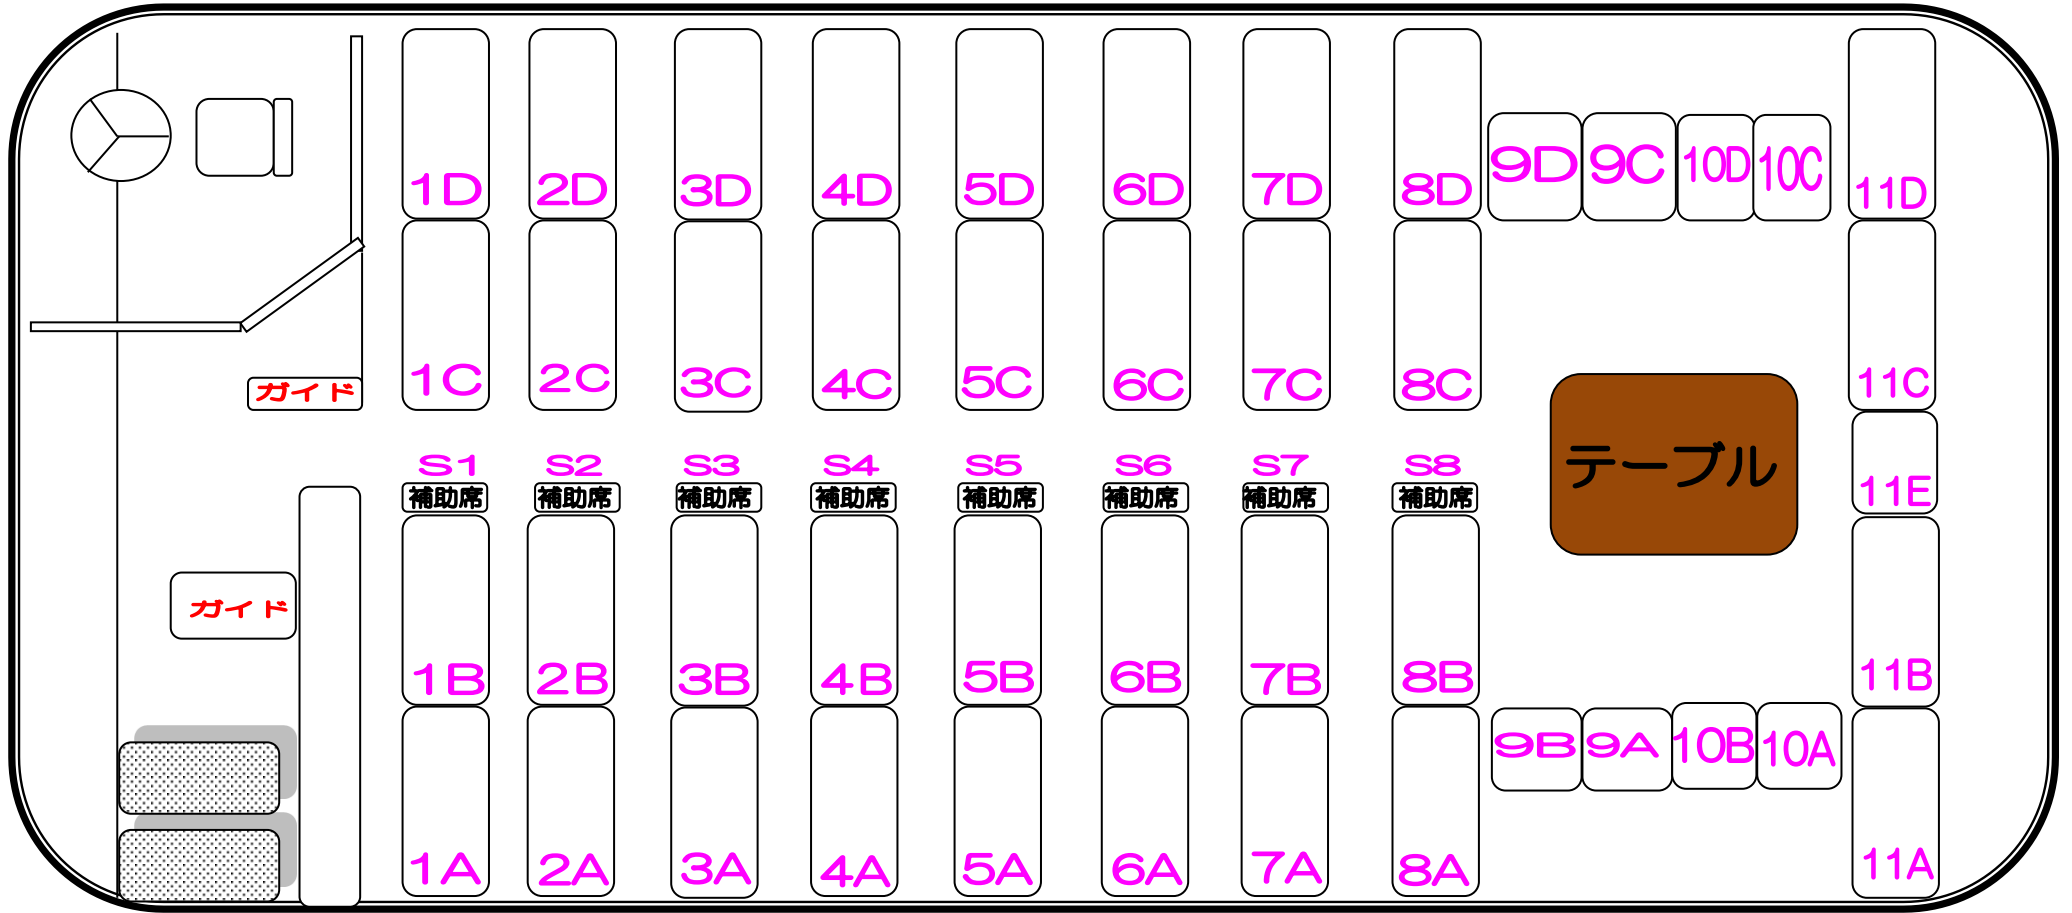

様ご一行

平成 年 月 日 () 曜日

バス座席表

サロン座席配列

装 備

- 地上デジタル放送
- AM・FMラジオ
- ボトルクーラー
- DVDプレイヤー
- カラオケ・ピンゴ
- 給湯カーポット

正座45・補助席8

三菱 FUSO