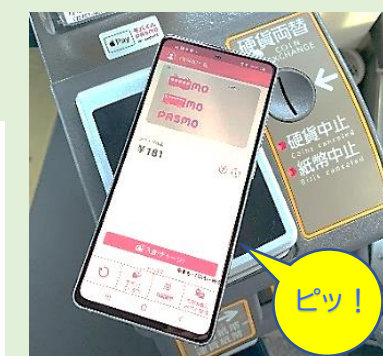

IC定期券
ポイント
5

中学生・高校生の通学定期券が モバイルのPASMOで購入可能に!

定期券窓口と並ぶことなく簡単に購入が可能となります。
※13歳未満の方はご利用になれません。
※ご購入方法は、PASMOホームページをご覧ください。

《ご購入は簡単3ステップ》

通学証明書を用意

アプリから申込み

アプリから購入

※「PASMO」「モバイルPASMO」は株式会社バスモの登録商標です。※「Suica」「モバイルSuica」は東日本旅客鉄道株式会社の登録商標です。※「Apple Pay」はApple Inc.の商標です。

IC定期券
取扱窓口

ちばグリーンバス(佐倉営業所) / 京成佐倉駅前定期発売所
京成トラベルサービス(勝田台営業所)
詳しくはちばグリーンバスホームページへ!

お問合せ

ちばグリーンバス株式会社

田町車庫営業時間 9:00~18:00 043(481)0808